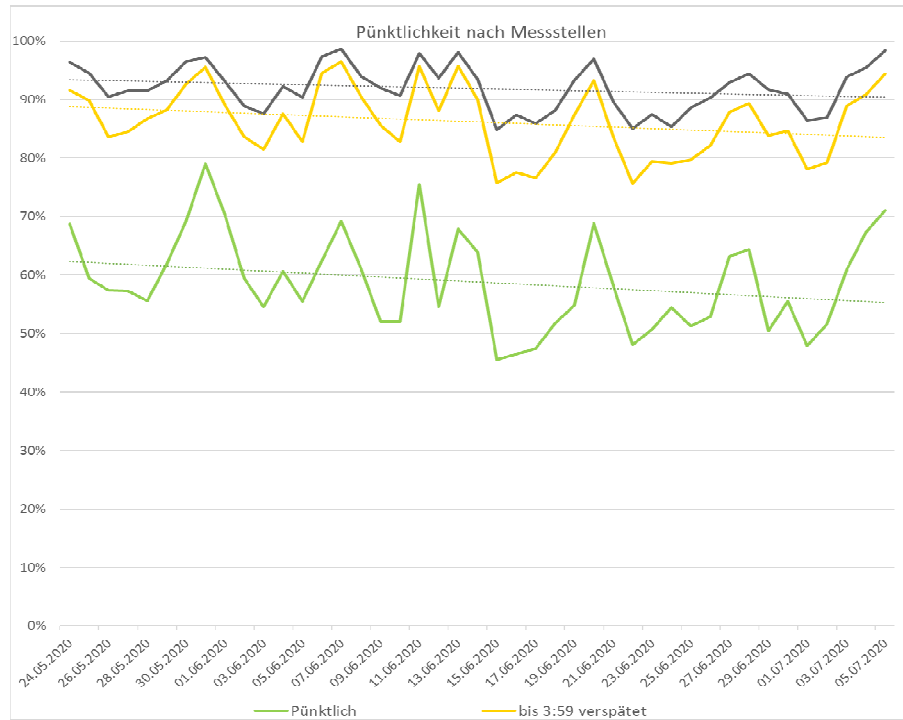

Pünktlichkeitsquote KW 27