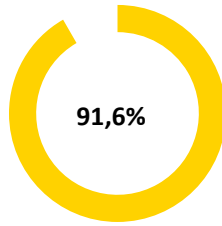

Pünktlichkeitsquote KW 27