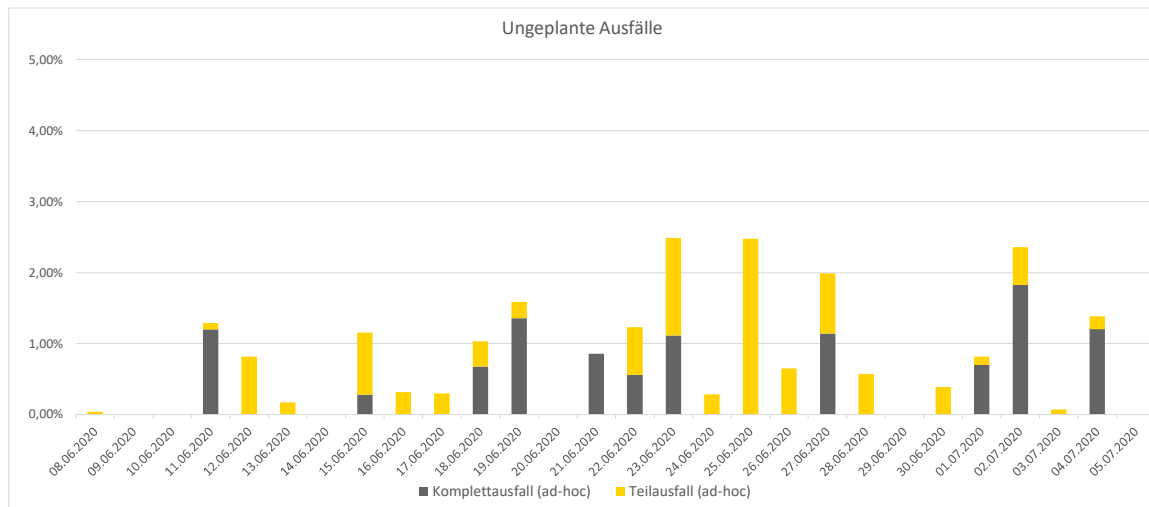

Quote Ausfälle nach Zug-Km KW 27