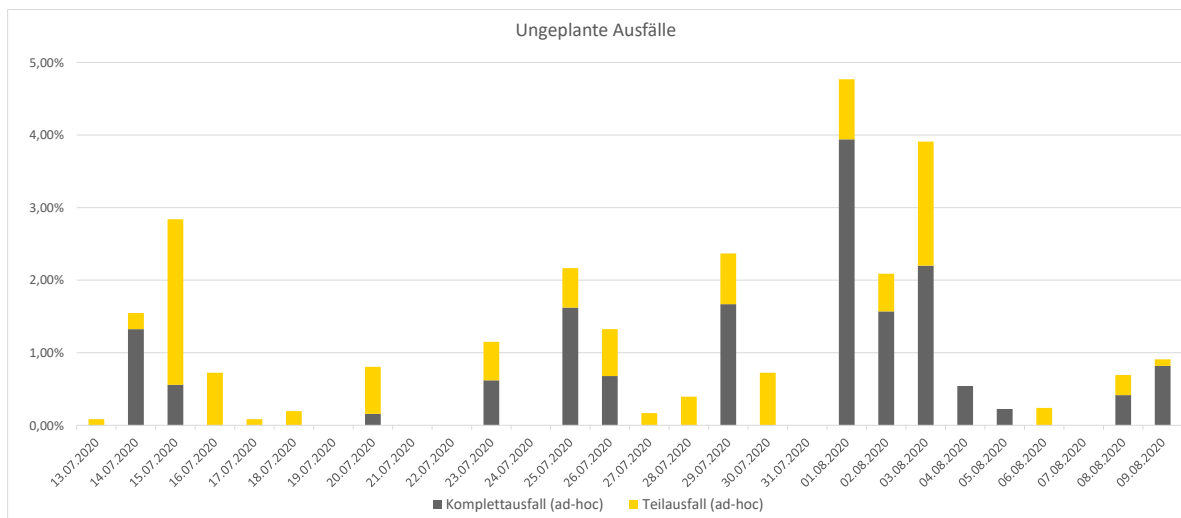

Quote Ausfälle nach Zug-Km KW 32