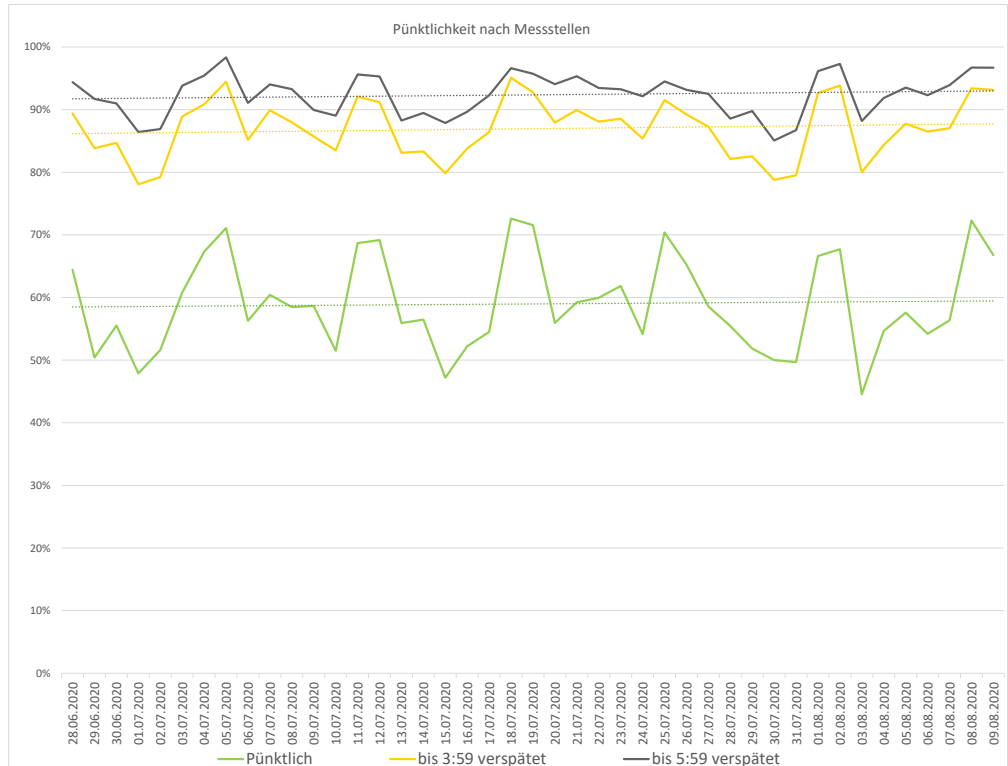

Pünktlichkeitsquote KW 32