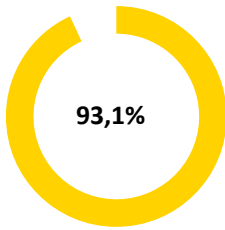

Pünktlichkeitsquote KW 32