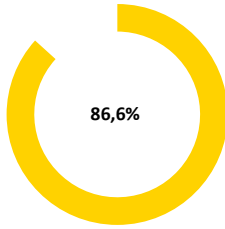

Pünktlichkeitsquote KW 32