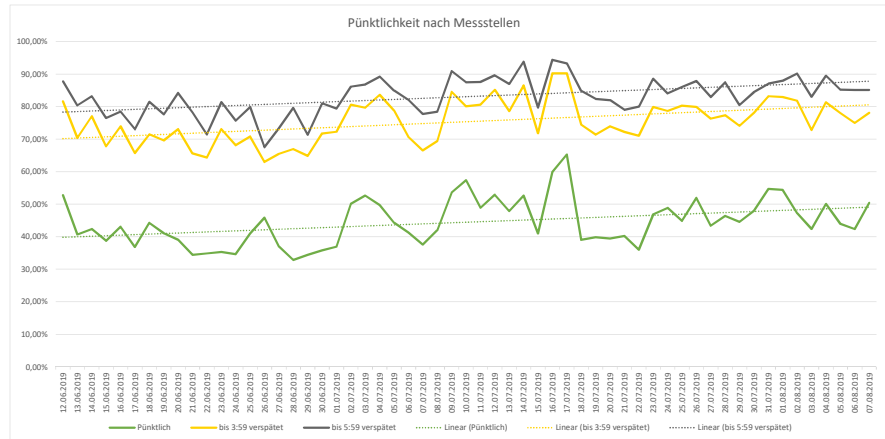

Pünktlichkeitsquote KW 32