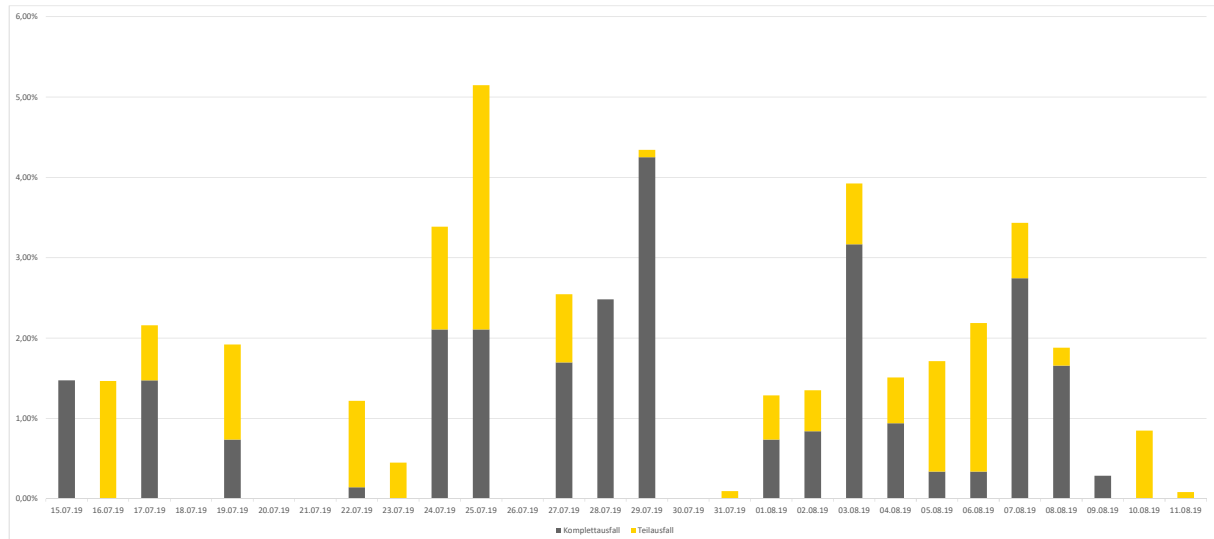

Quote ungeplanter Ausfälle nach Zug-Km KW 32