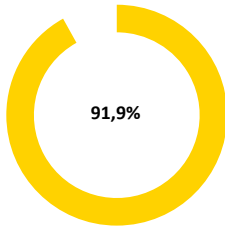

Pünktlichkeitsquote KW 34