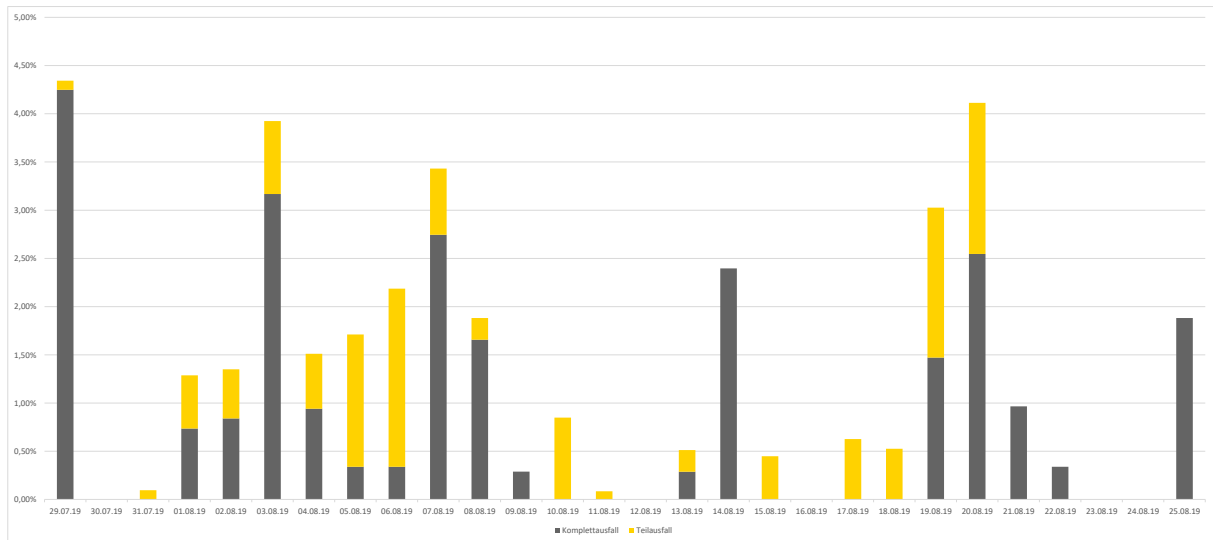

Quote ungeplanter Ausfälle nach Zug-Km KW 34