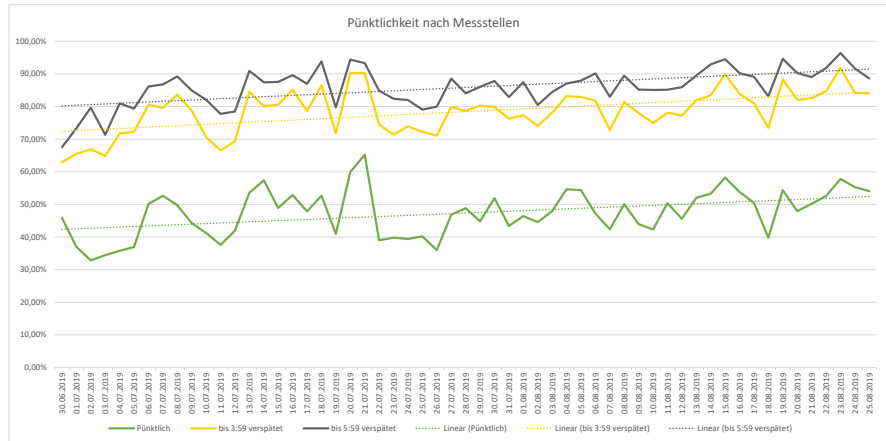

Pünktlichkeitsquote KW 34