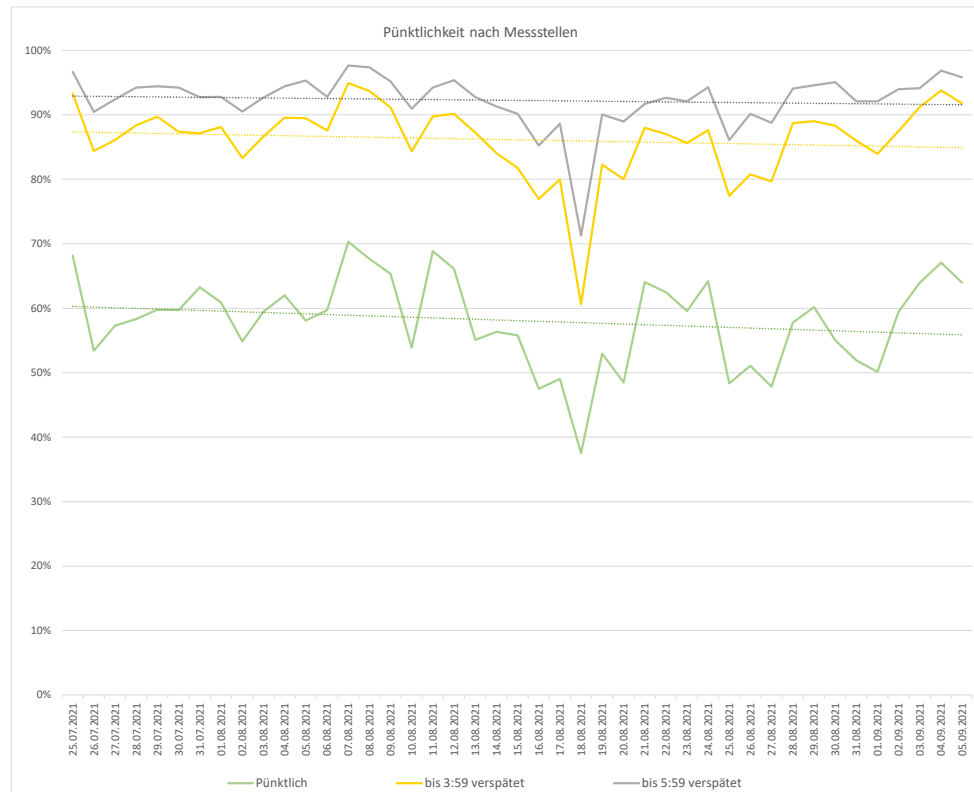

Pünktlichkeitsquote KW 35