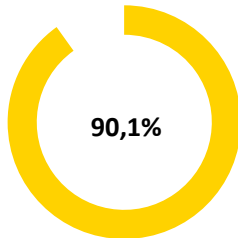

Pünktlichkeitsquote KW 37