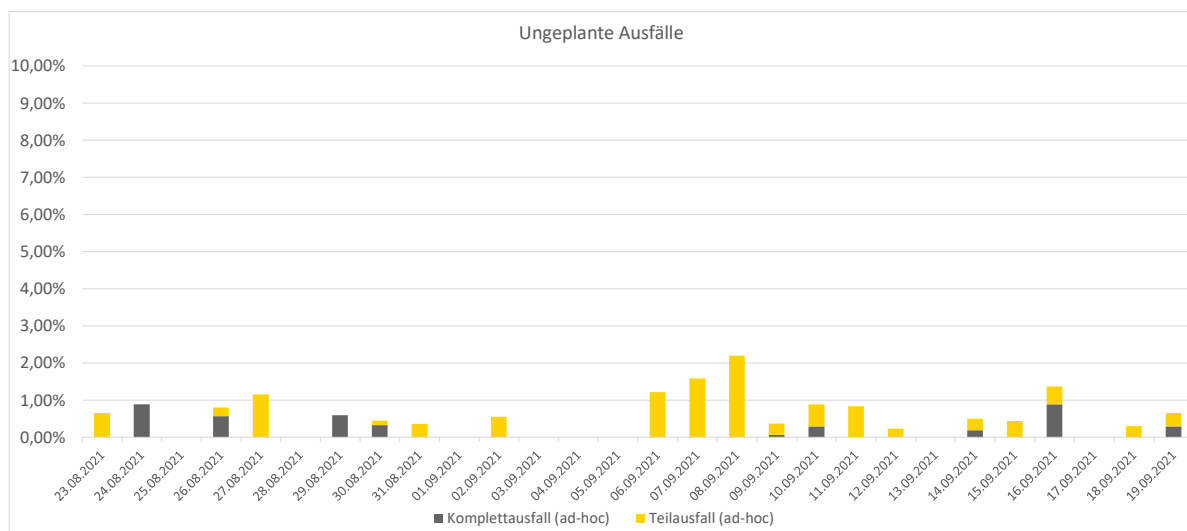

Quote Ausfälle nach Zug-Km KW 37