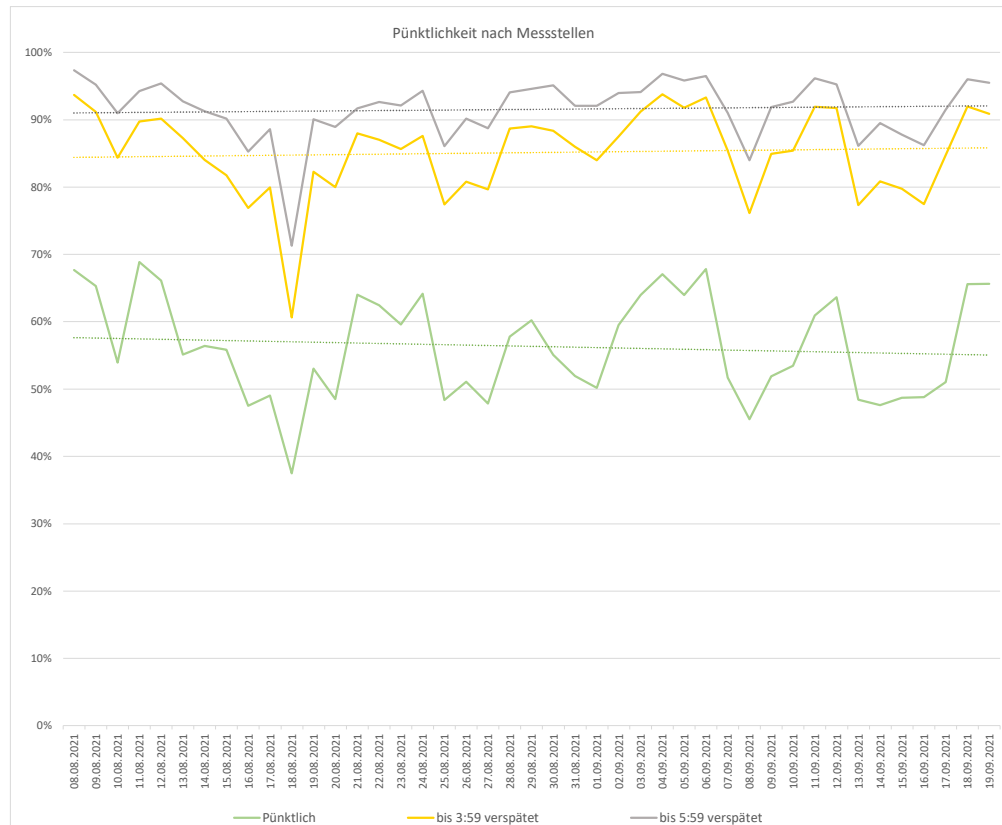

Pünktlichkeitsquote KW 37