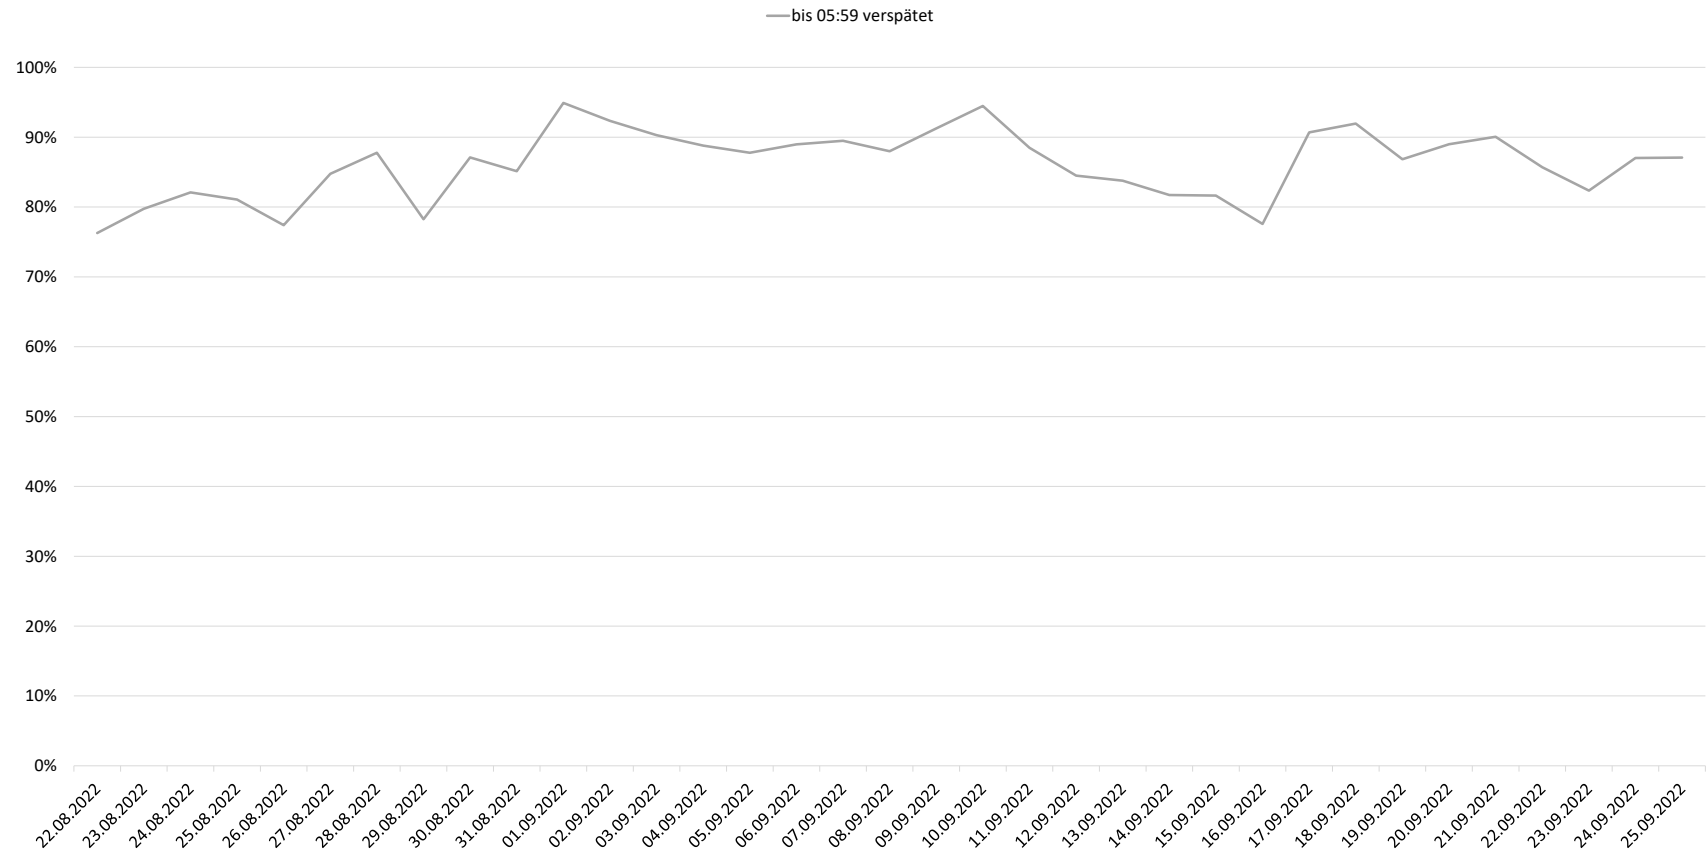

Betriebsqualität - KW 38

Pünktlichkeitsquote KW 38 nach Messstellen