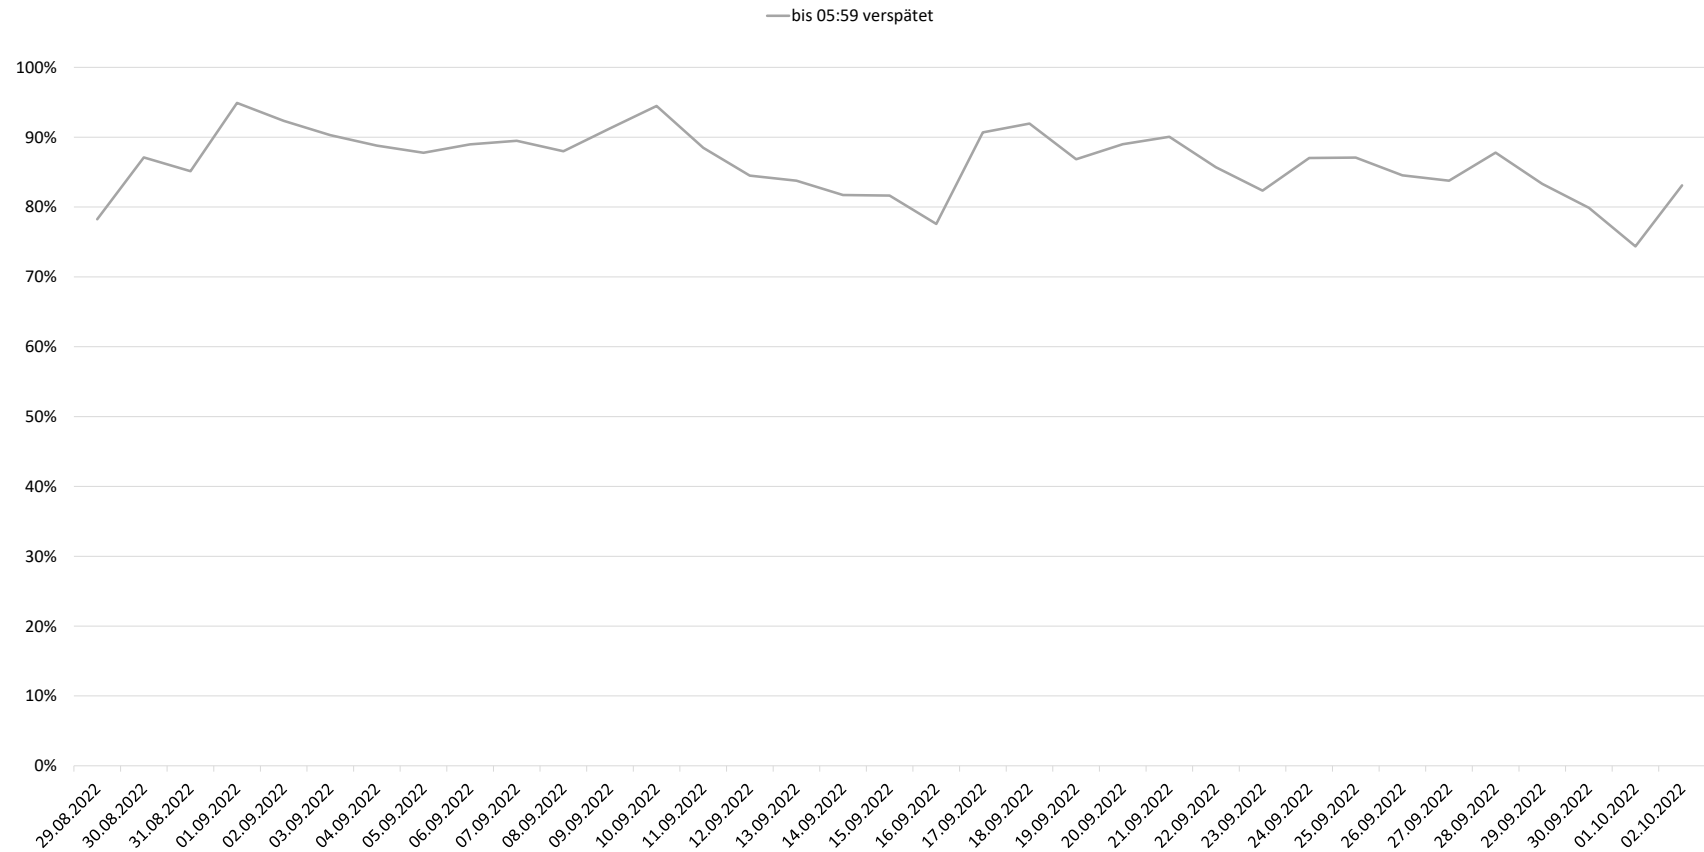

Betriebsqualität - KW 39

Pünktlichkeitsquote KW 39 nach Messstellen