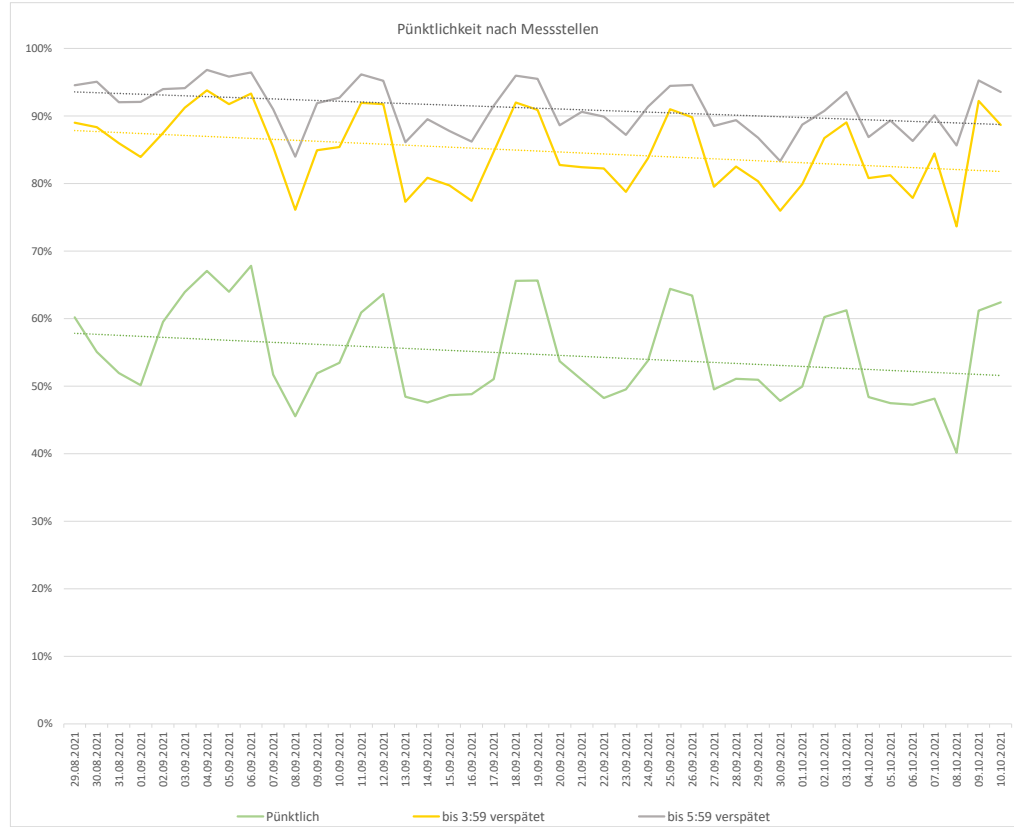

Pünktlichkeitsquote KW 40