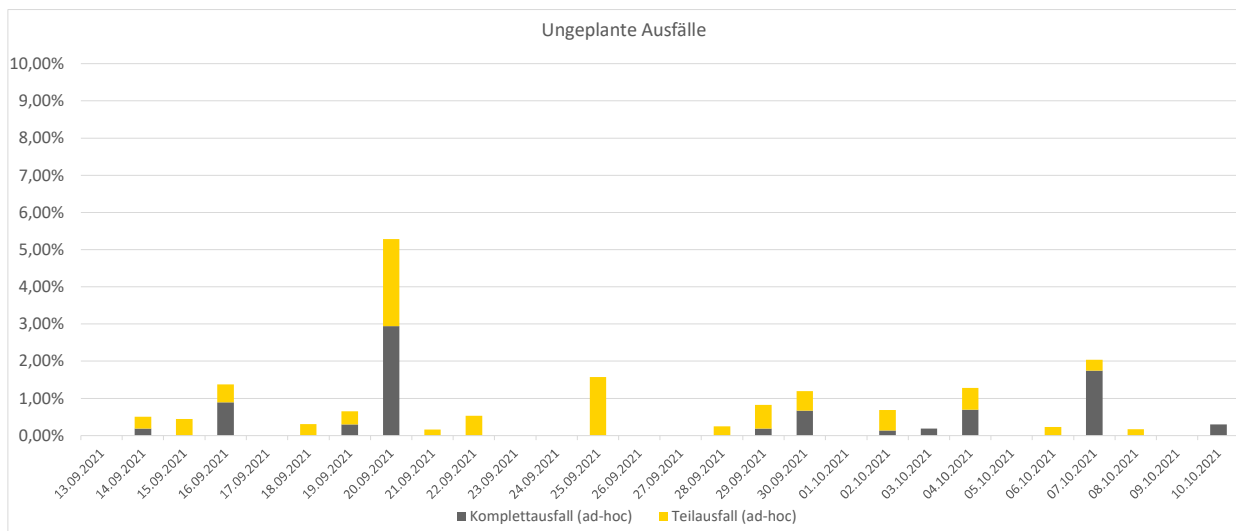

Quote Ausfälle nach Zug-Km KW 40