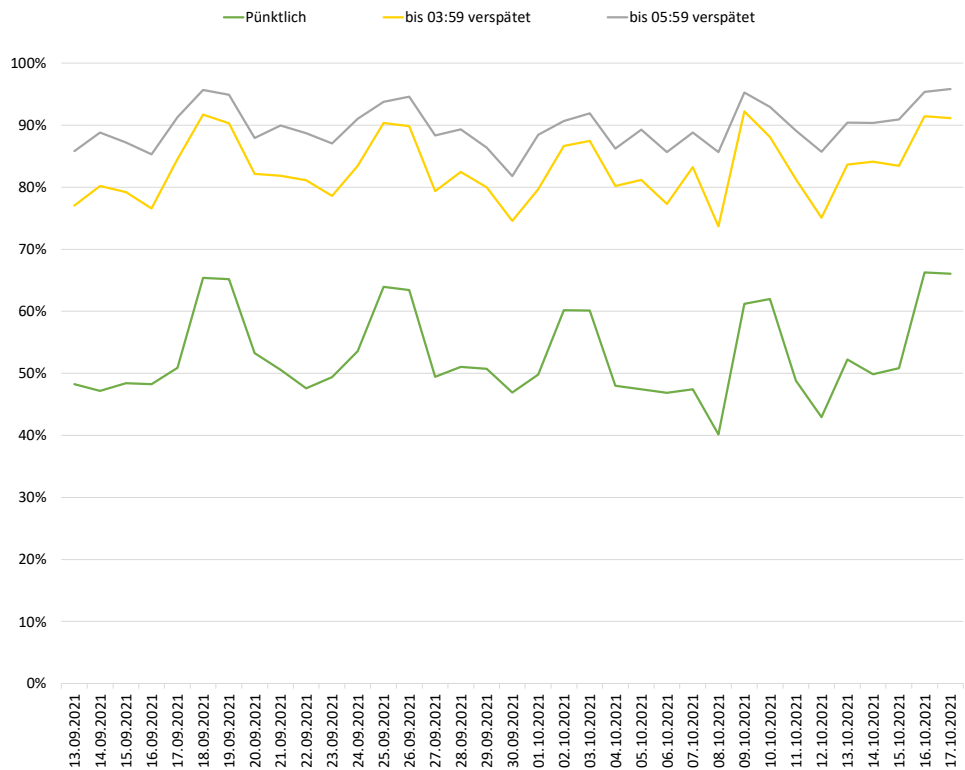

Pünktlichkeitsquote KW 41

Pünktlichkeit nach Messtellen