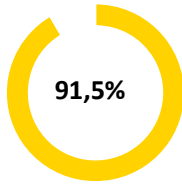

Pünktlichkeitsquote KW 41