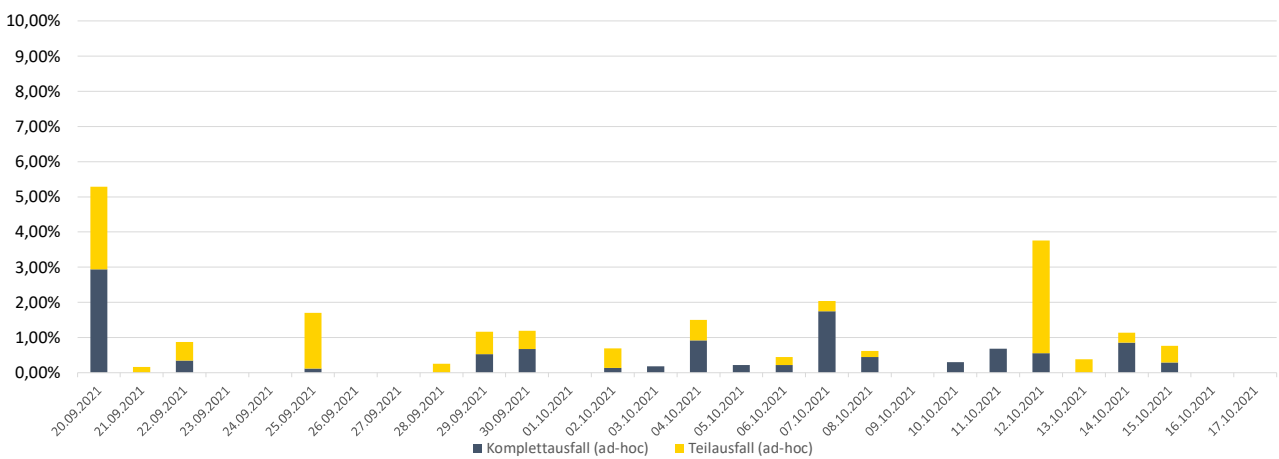

Quote Ausfälle nach Zug-Km KW 41 - ungeplante Ausfälle