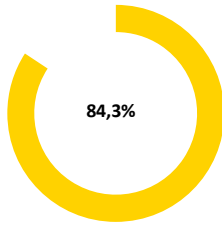

Pünktlichkeitsquote KW 43