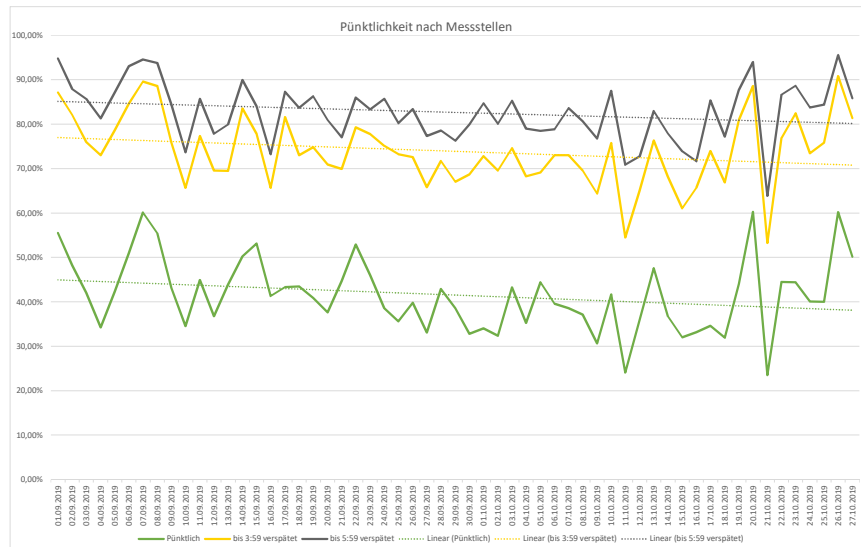

Pünktlichkeitsquote KW 43