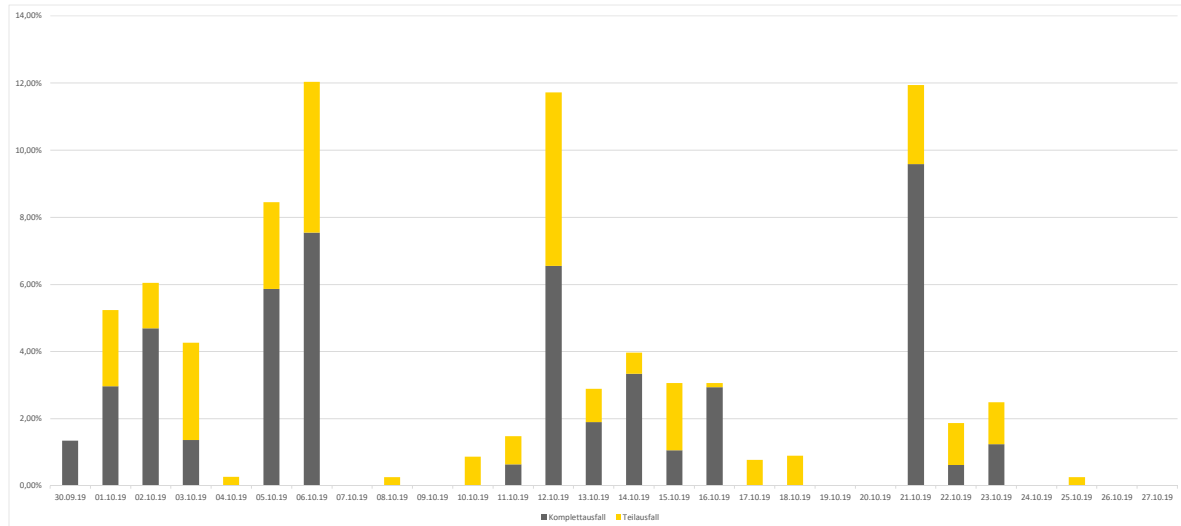

Quote ungeplanter Ausfälle nach Zug-Km KW 43