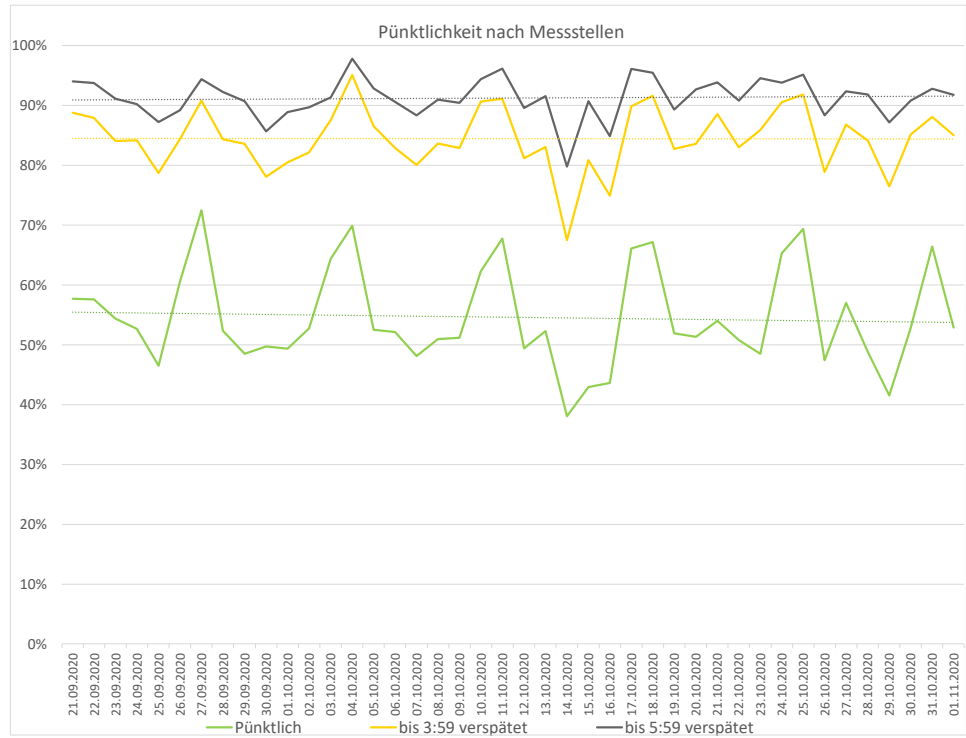

Pünktlichkeitsquote KW 44