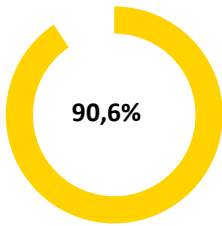

Pünktlichkeitsquote KW 44