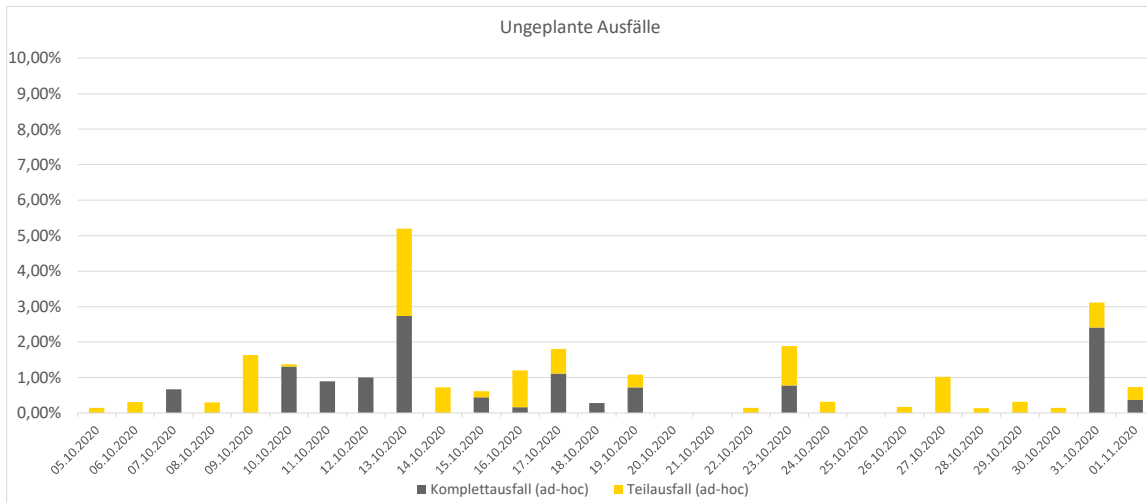

Quote Ausfälle nach Zug-Km KW 44