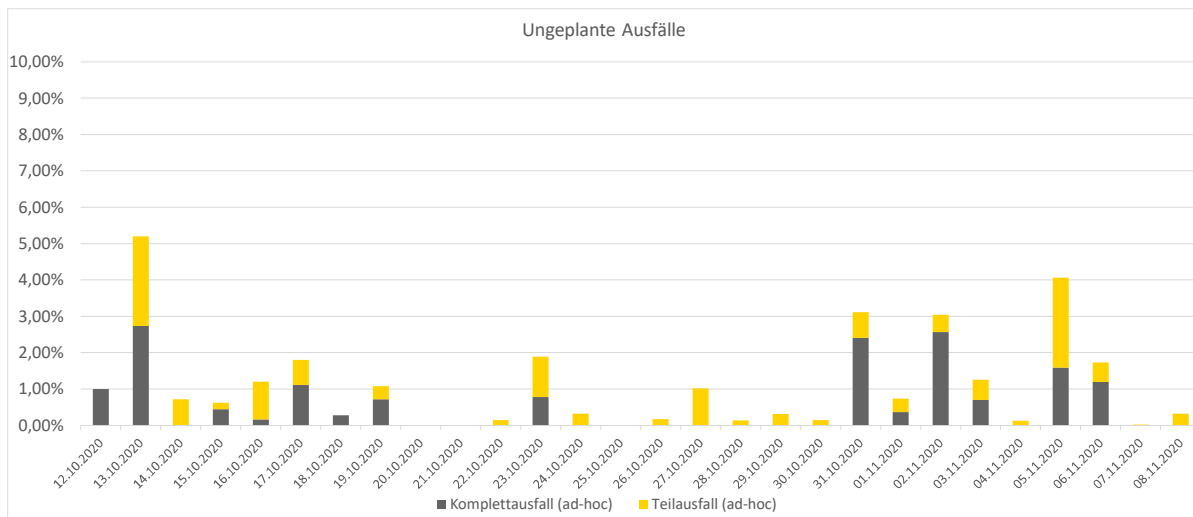

Quote Ausfälle nach Zug-Km KW 45