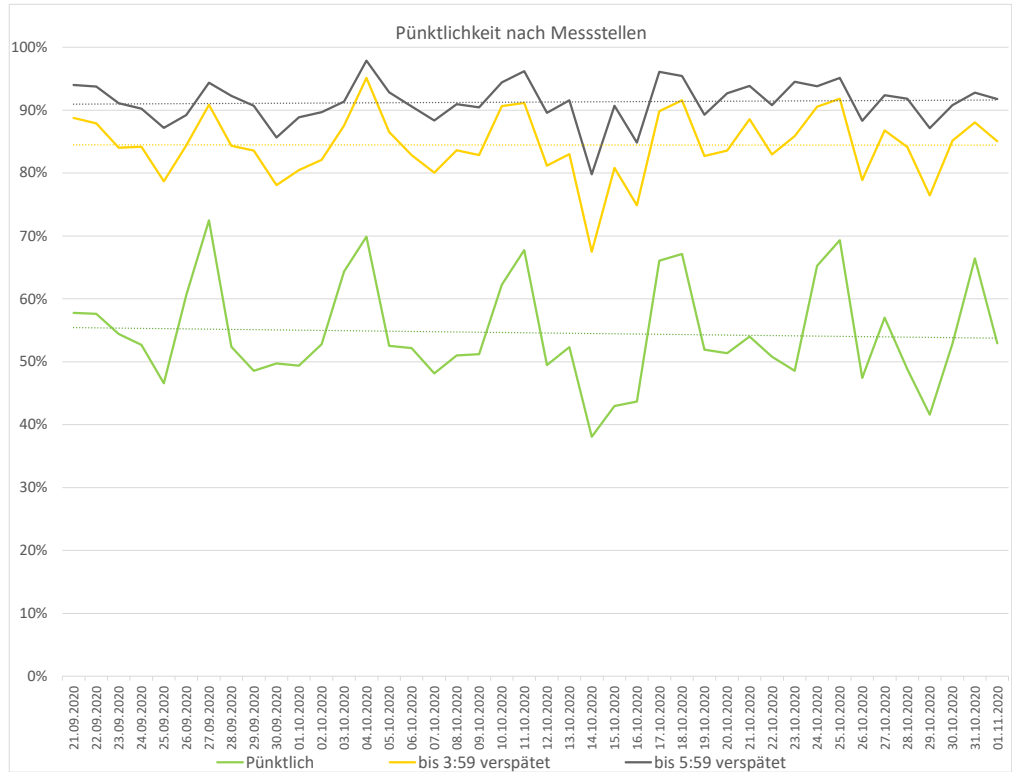

Pünktlichkeitsquote KW 45