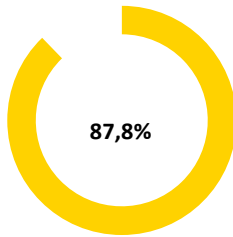

Pünktlichkeitsquote KW 45