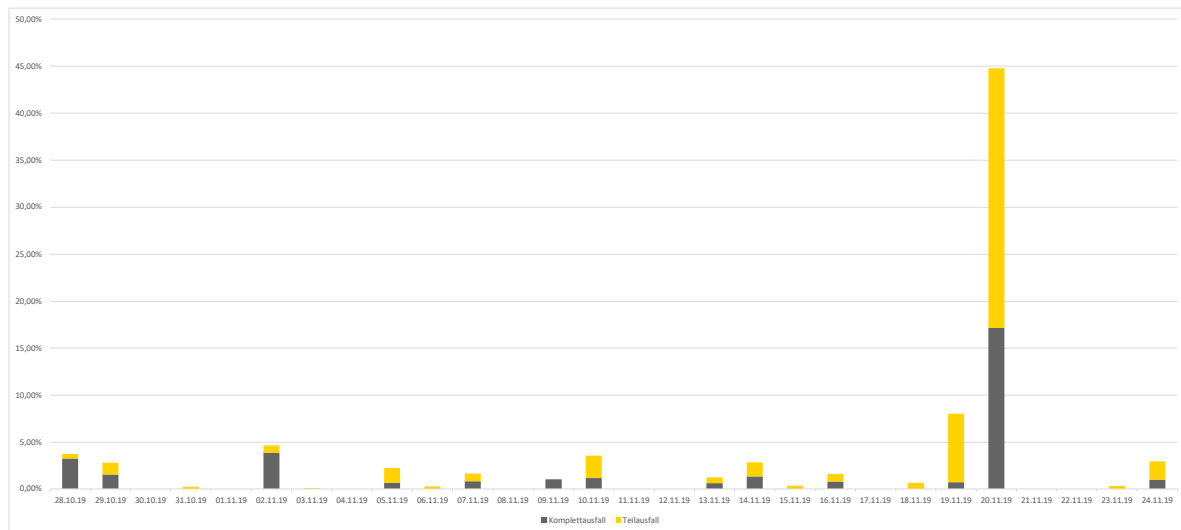

Quote ungeplanter Ausfälle nach Zug-Km KW 47