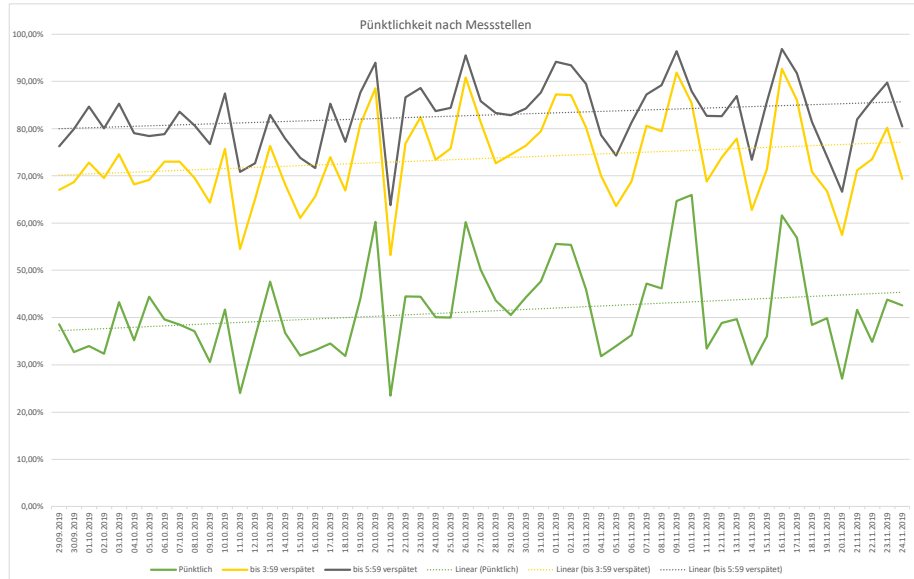

Pünktlichkeitsquote KW 47