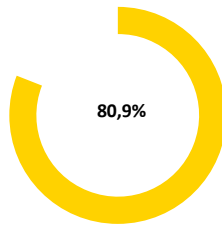

Pünktlichkeitsquote KW 47