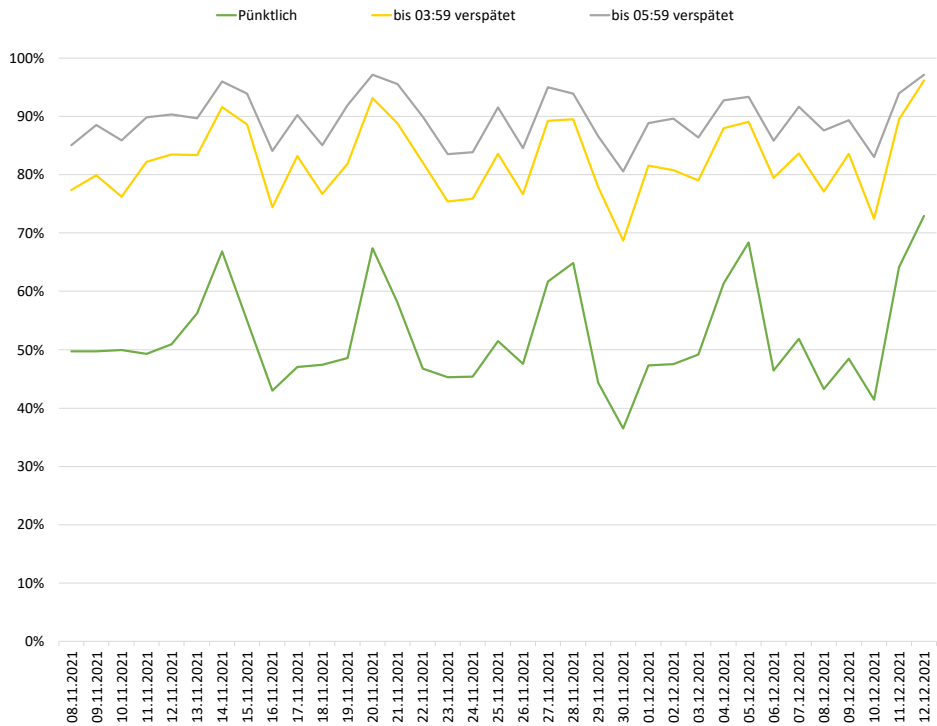

Pünktlichkeitsquote KW 49

Pünktlichkeit nach Messstellen