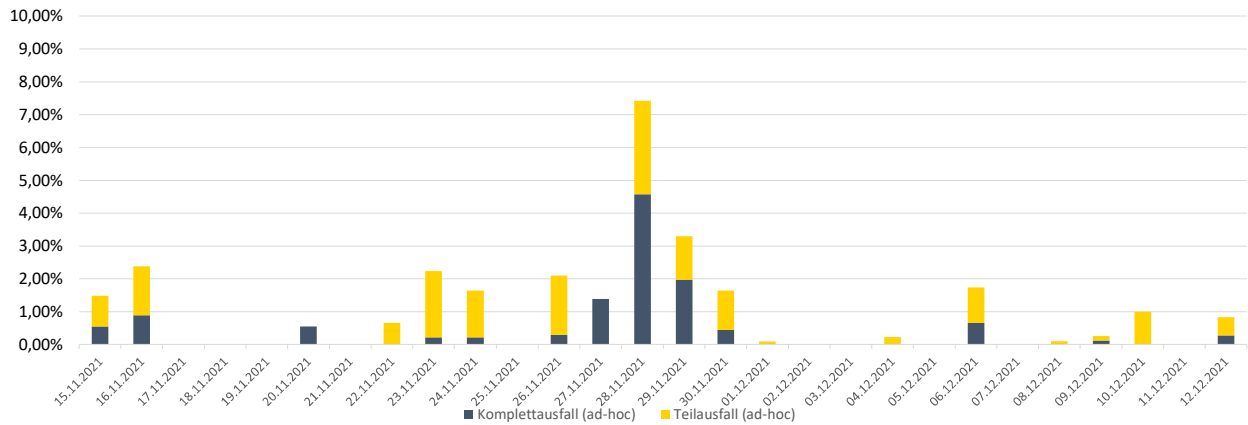

Quote Ausfälle nach Zug-Km KW 49 - ungeplante Ausfälle