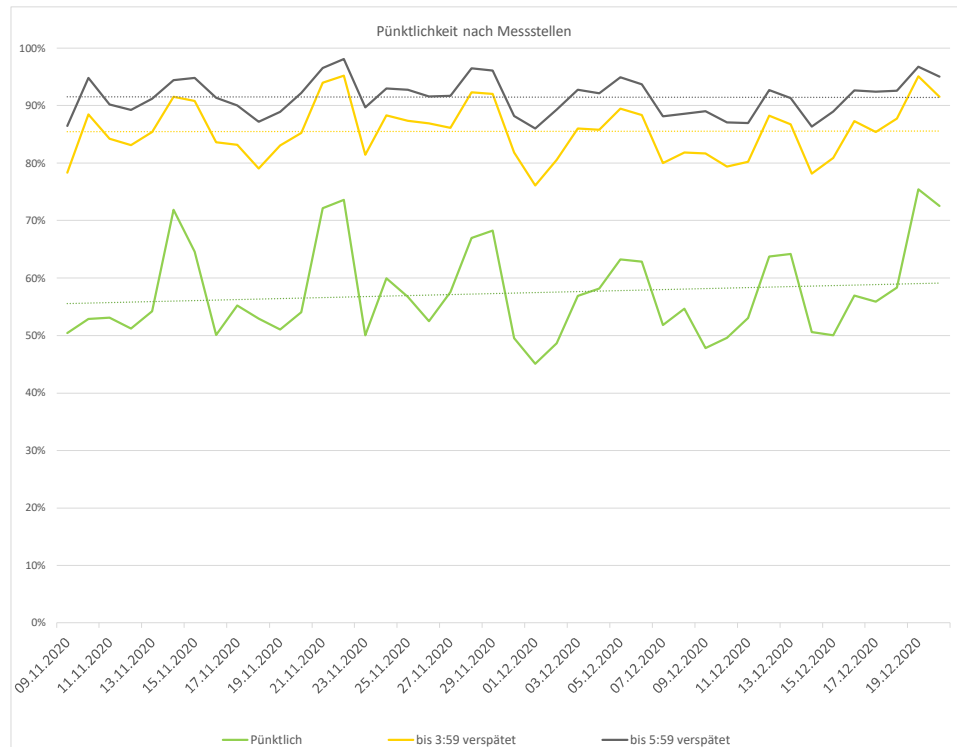

Pünktlichkeitsquote KW 51