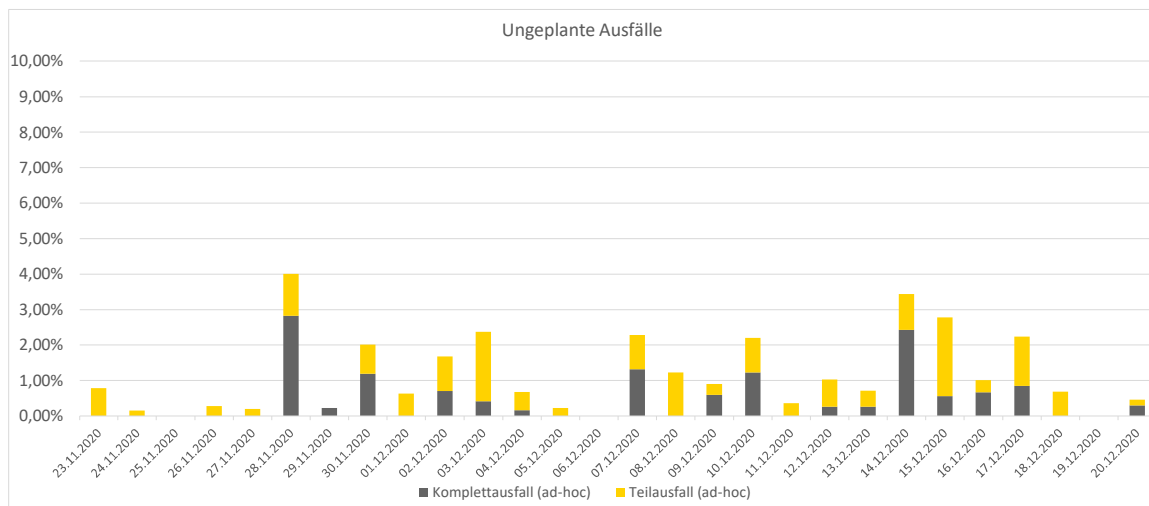

Quote Ausfälle nach Zug-Km KW 51