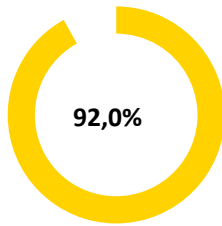

Pünktlichkeitsquote KW 51