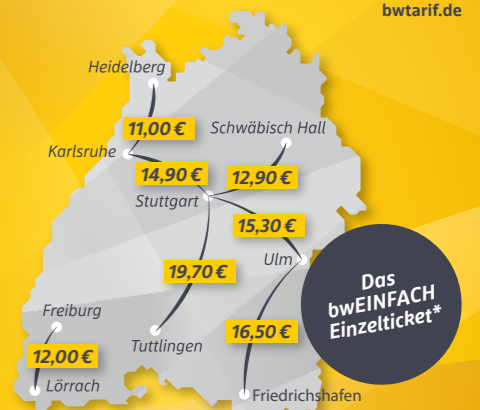

Reisen mit Fahrrädern.

- Unsere Fahrgäste haben Priorität. Ihr Fahrrad nehmen wir gern mit, sofern es die Kapazitäten erlauben und niemand dadurch beeinträchtigt oder gefährdet wird. Im Bedarfsfall entscheidet das Zugpersonal.
- Gewähren Sie Reisenden ohne Fahrrad sowie Personen mit Kinderwagen und im Rollstuhl Vorrang.
- Sichern und beaufsichtigen Sie Ihr Fahrrad im dafür zugewiesenen Wagenteil während der gesamten Dauer Ihrer Reise.
- Dreirädrige Fahrräder sowie Fahrräder und Anhänger zum Lastentransport können wir aus Platzgründen leider nicht befördern.
- Für den Transport Ihres Fahrrades benötigen Sie eine gültige Fahrradkarte gemäß den aktuellen Tarifbestimmungen.