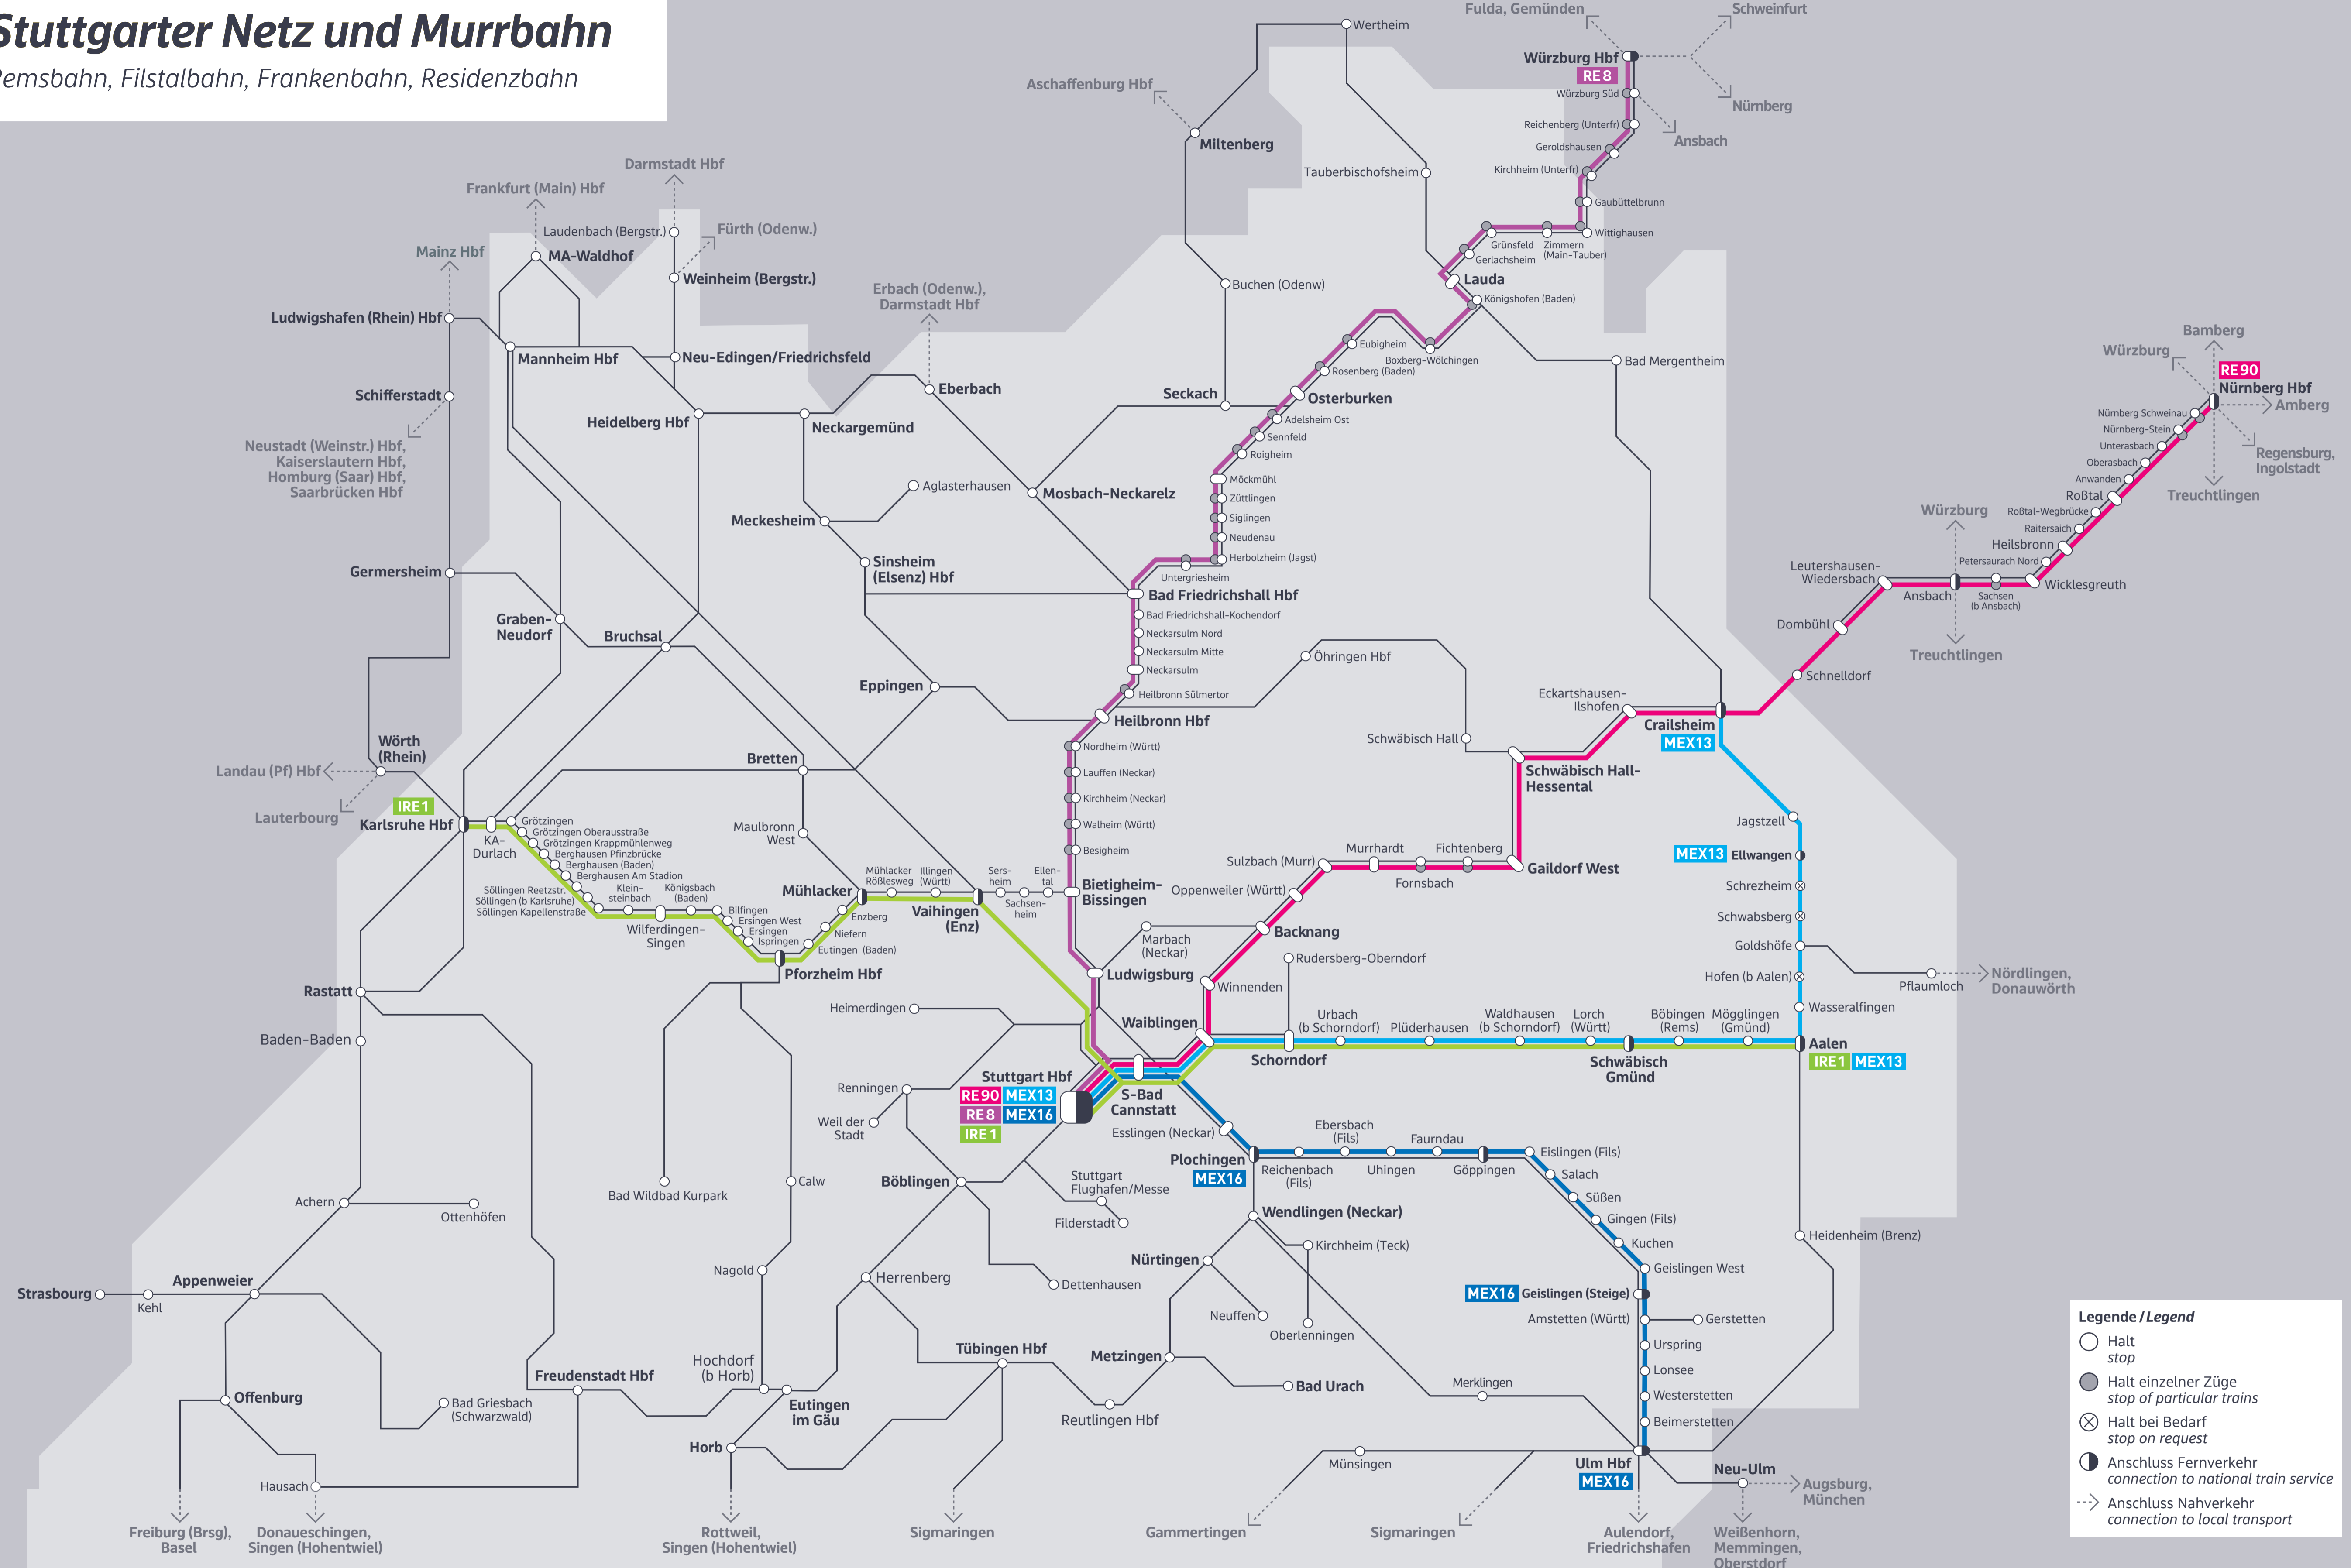

Stuttgarter Netz und Murrbahn

Remsbahn, Filstalbahn, Frankenbahn, Residenzbahn

Legende / Legend

- Halt stop
- Halt einzelner Züge stop of particular trains
- ⊗ Halt bei Bedarf stop on request
- ⦿ Anschluss Fernverkehr connection to national train service
- > Anschluss Nahverkehr connection to local transport