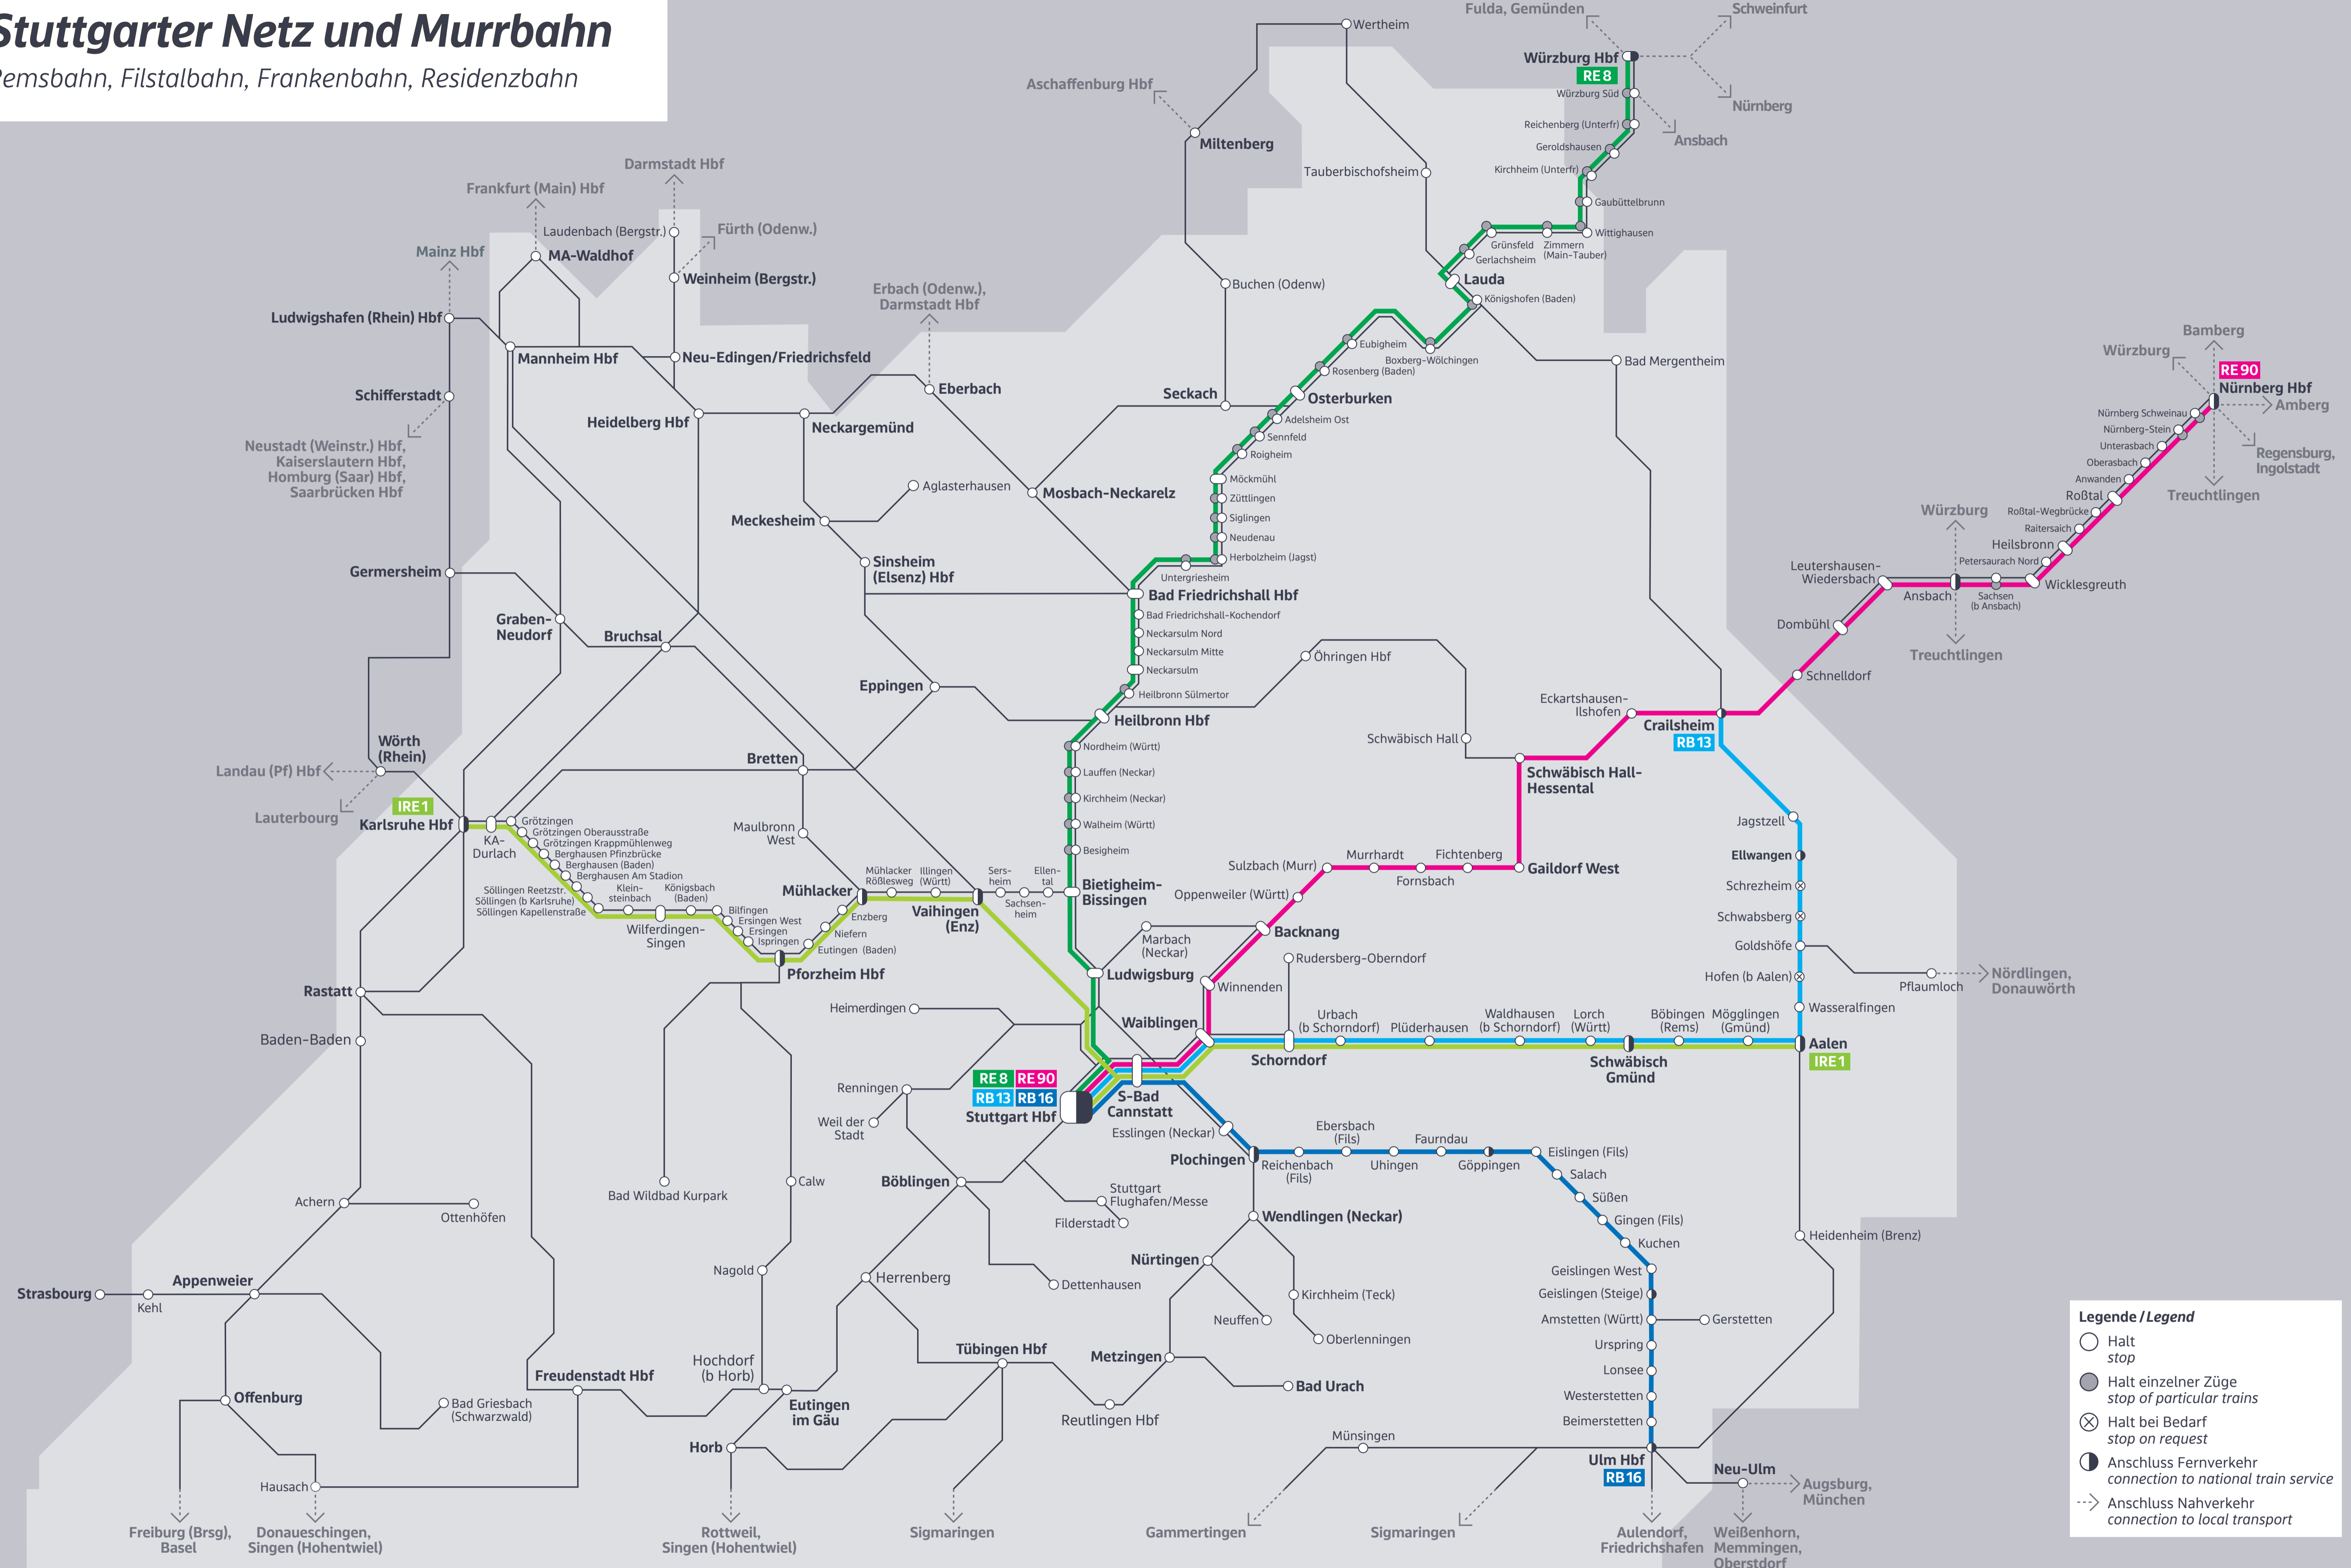

Stuttgarter Netz und Murrbahn

Remsbahn, Filstalbahn, Frankenbahn, Residenzbahn

Legende / Legend

- Halt stop
- Halt einzelner Züge stop of particular trains
- ⊗ Halt bei Bedarf stop on request
- Anschluss Fernverkehr connection to national train service
- > Anschluss Nahverkehr connection to local transport