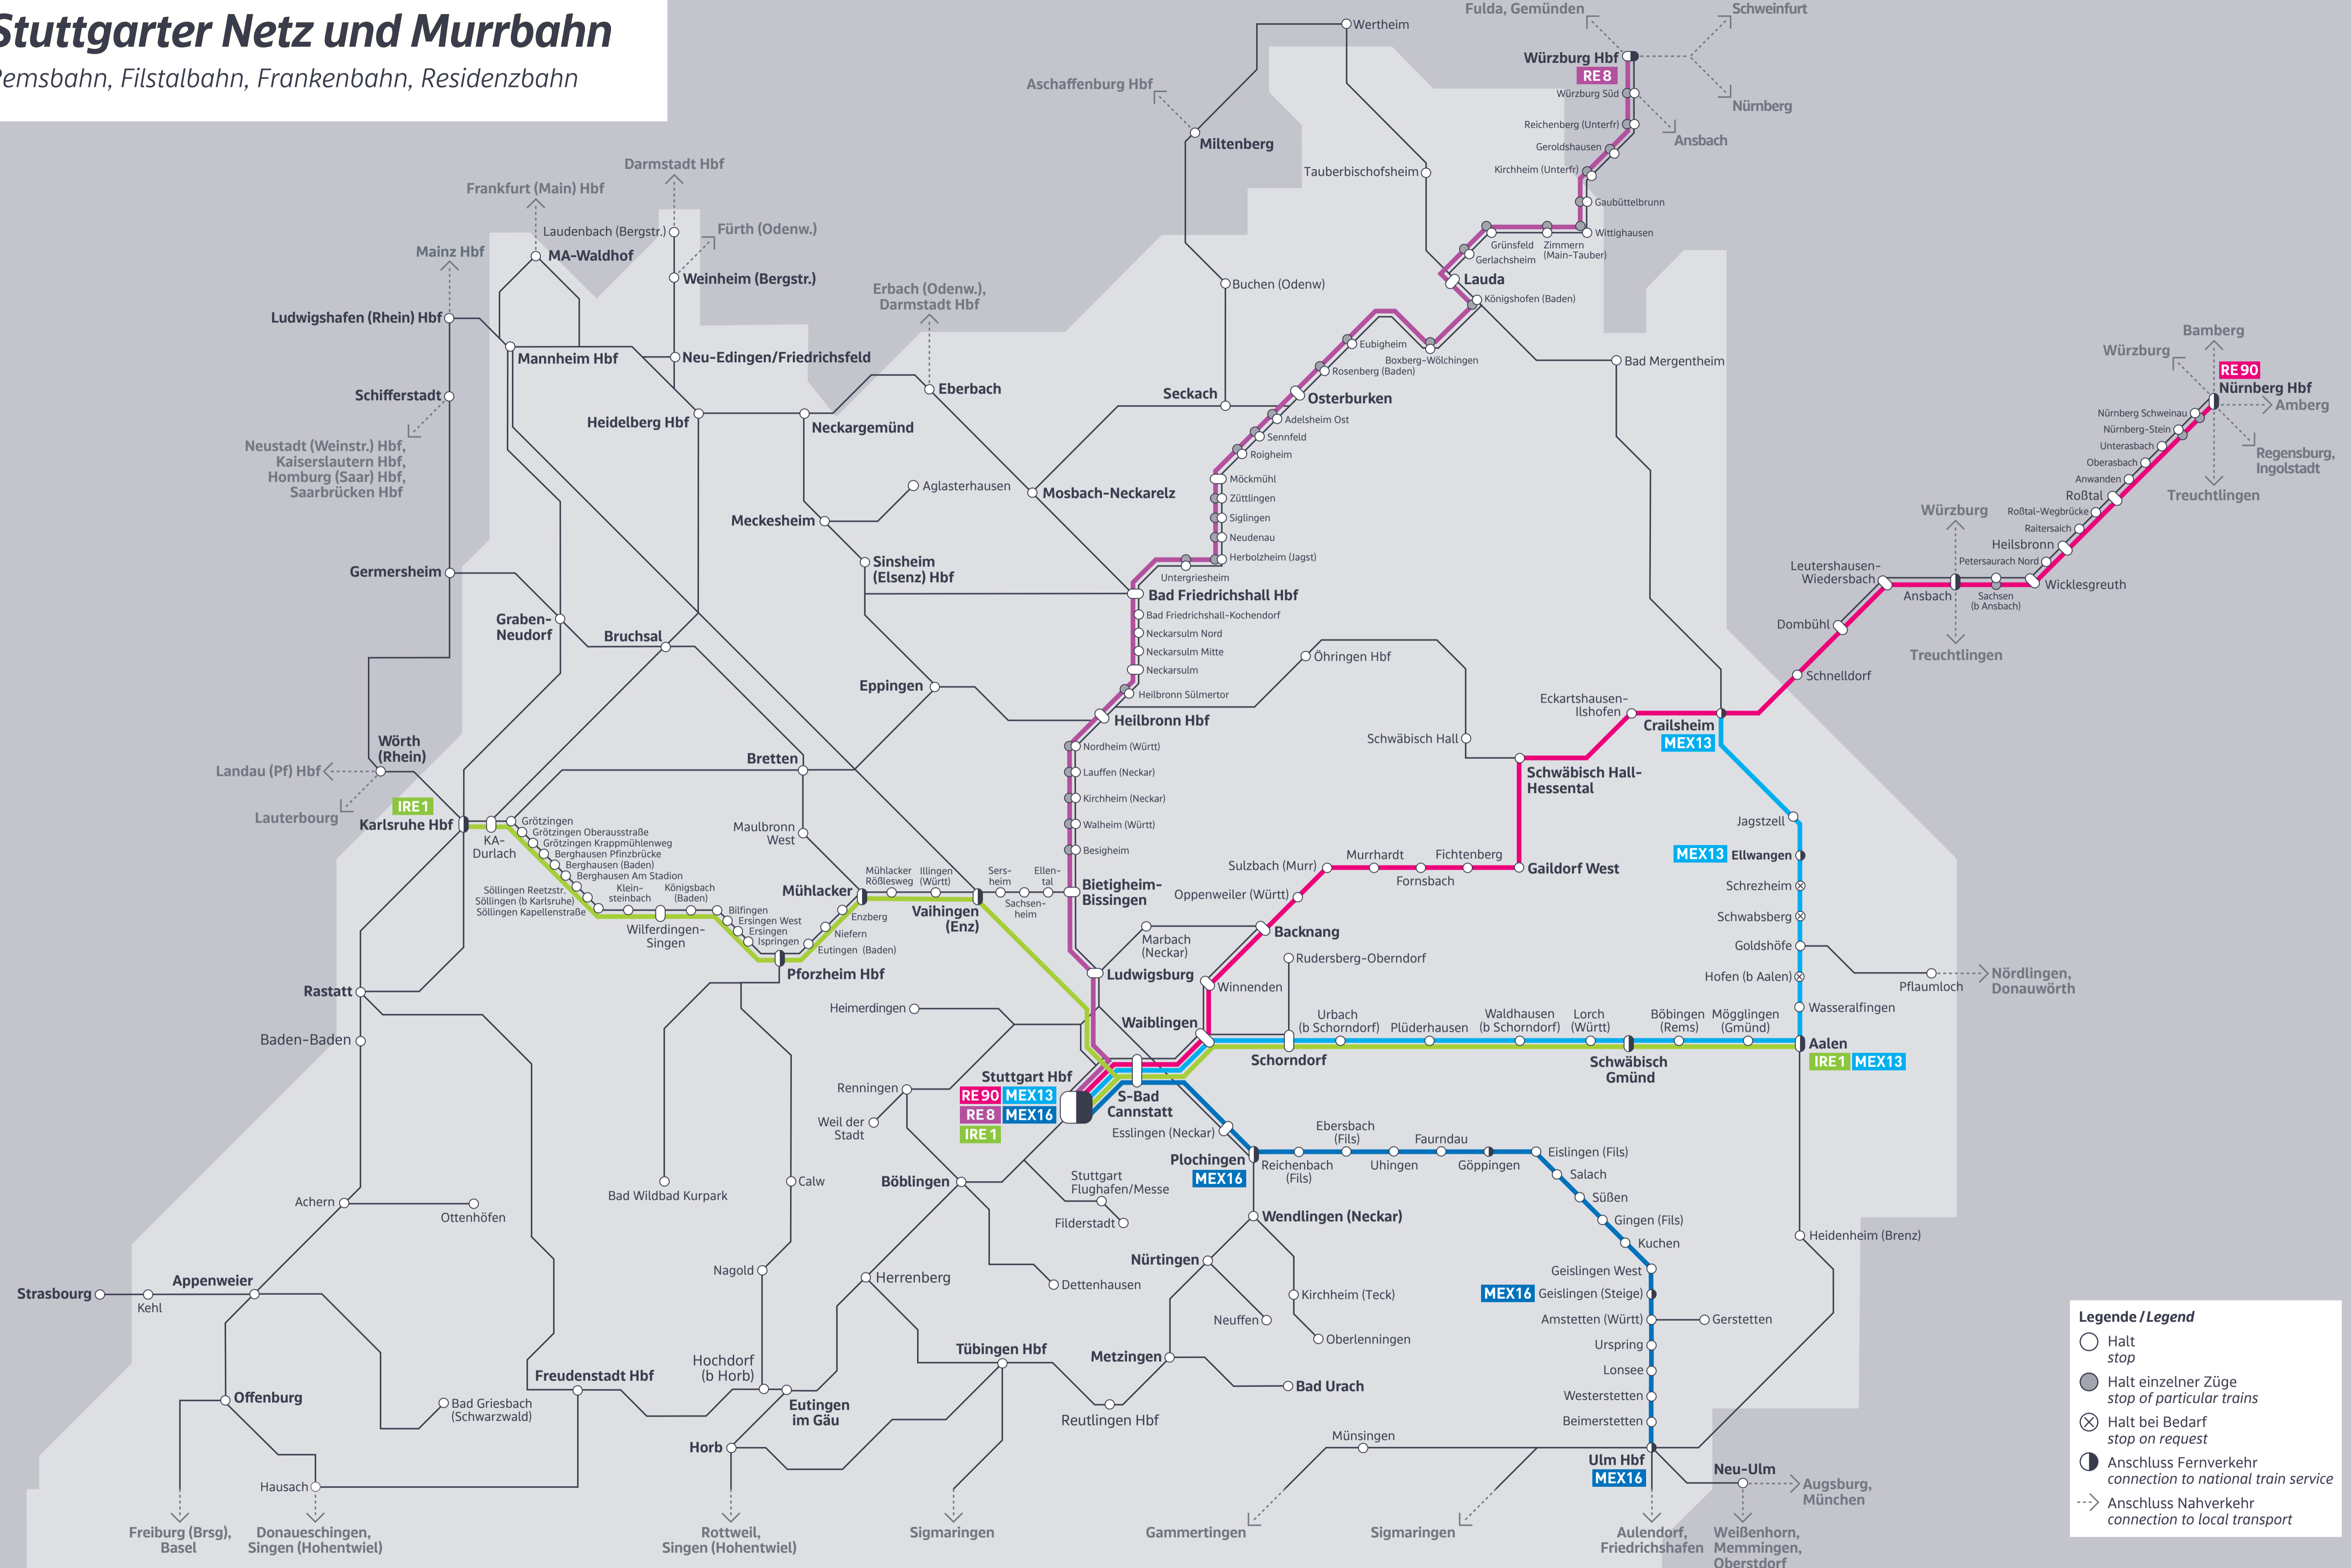

# Stuttgarter Netz und Murrbahn

Remsbahn, Filstalbahn, Frankenbahn, Residenzbahn

**Legende / Legend**

- Halt stop
- Halt einzelner Züge stop of particular trains
- ⊗ Halt bei Bedarf stop on request
- Anschluss Fernverkehr connection to national train service
- > Anschluss Nahverkehr connection to local transport